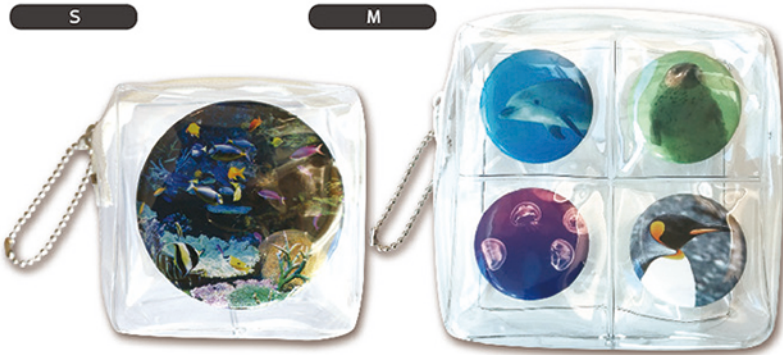

(他の色への変更もご相談ください)

～ランドセルのフックに付けて、かさばる荷物もへっちゃら～

OEM
対応可

ランドセルハンガー

こちらの商品には
メッキが2種類ございます

サイズ約 85×22mm

使用例

～まるで水族館の水槽のようなクリスタル～

～ラインストーン入りのリアルな古代海洋生物～

～パーツがブラブラ動くインパクト大のキーホルダー～

OEM
対応可

3Dクリスタルキーホルダー

サイズ：全長 (キーリング含) 約 70mm×
クリスタル直径 14mm

骨格キーホルダー

サイズ：全長 (キーリング含)
アンモナイト約 83×22mm / シーラカンス 100×40mm

BIG!